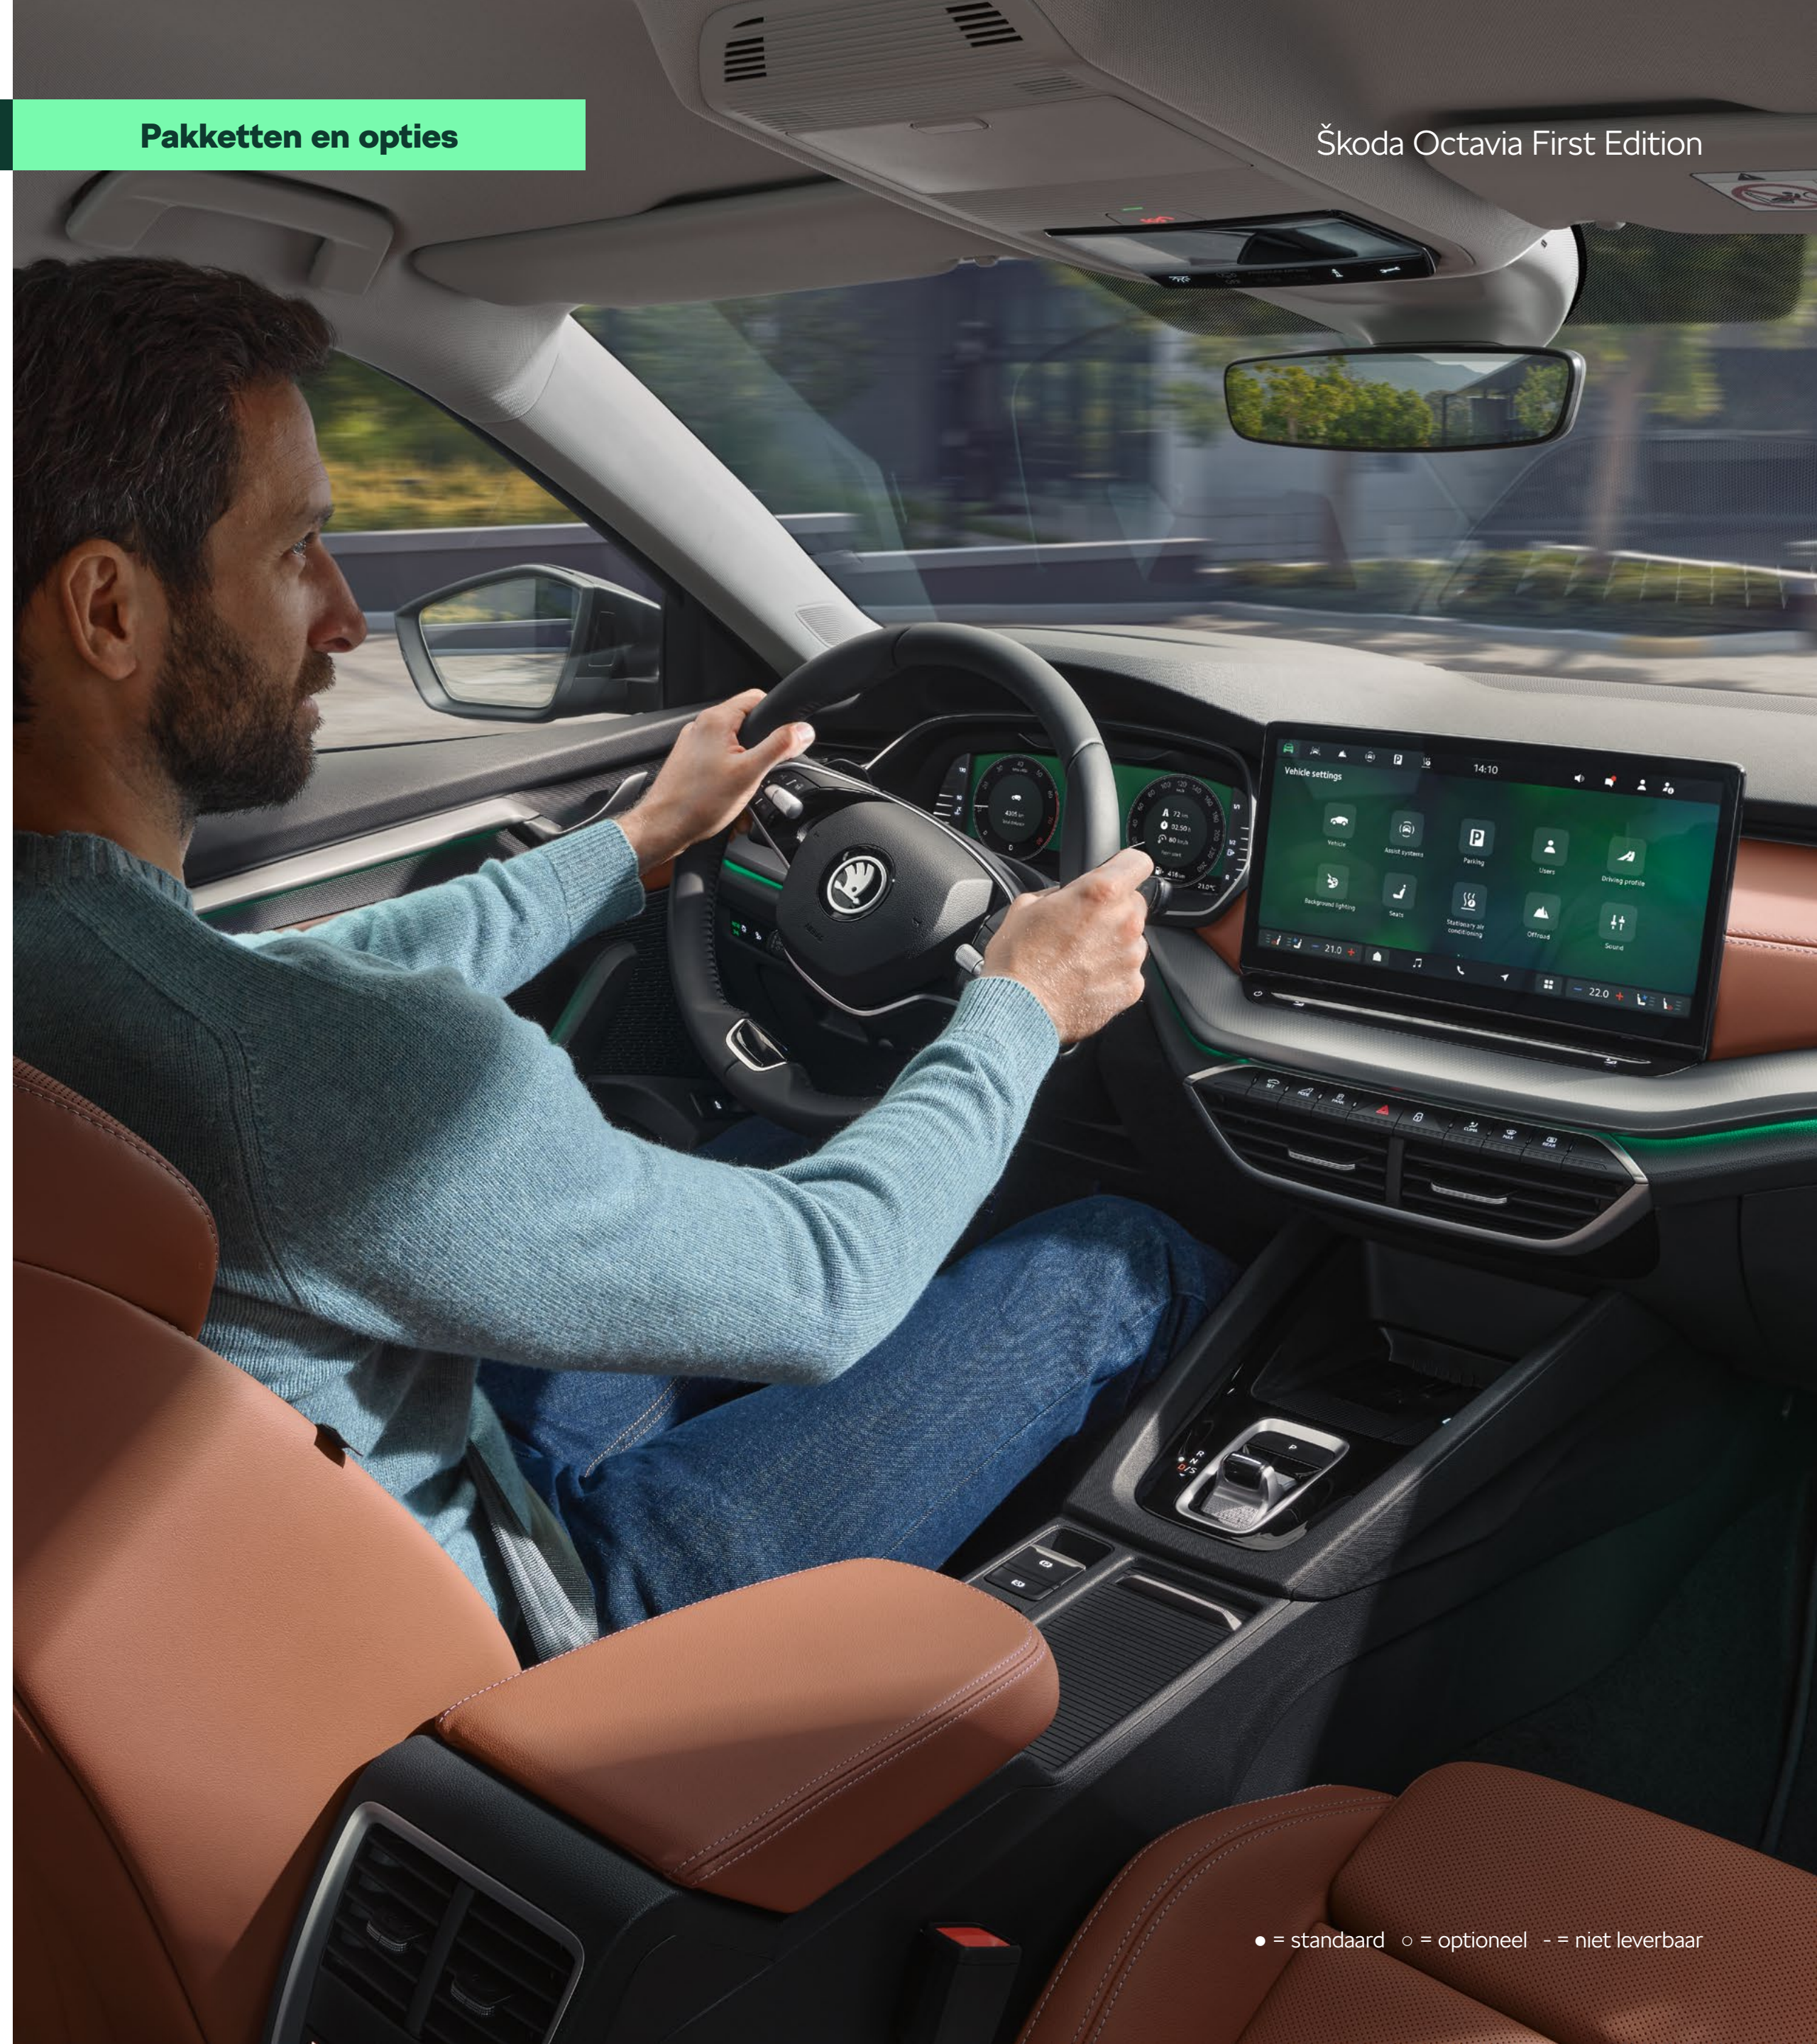

Opties

	Bestelcode	Consumenten adviesprijs incl. btw excl. bpm	Netto catalogusprijs excl. btw excl. bpm	First Edition
Functioneel				
Reservewiel, volwaardig	PJA	€ 140	€ 116	○
Reservewiel, ruimtebesparend	PJC	€ 140	€ 116	○
Grootlicht-assistent	PK8	€ 290	€ 240	○
<i>Let op: niet mogelijk i.c.m. Light & View</i>				
Panoramisch glazen schuif-/kanteldak voor Combi	3FU	€ 1.090	€ 901	○
Trekhaak, wegklapbaar inclusief trekhaakvoorbereiding	PK1	€ 790	€ 653	○
Comfort				
Soundsystem Canton	9VS	€ 590	€ 488	○
<i>Let op: alleen mogelijk met ruimtebesparend reservewiel</i>				
<i>Let op: mogelijk vanaf Lodge interieur design selectie</i>				
Elektrisch verstelbare voorstoelen met geheugenfunctie en automatisch dimmende, verwarmbare buitenspiegels met geheugenfunctie	PWC	€ 1.090	€ 901	○
<i>Let op: mogelijk vanaf Lodge interieur design selectie</i>				

WLTP & bandenlabel info, prijzen en CO₂-uitstoot

Genoemde prijzen en CO₂-uitstoot gelden voor de basisuitvoering zonder pakketten, optionele velgen en/of opties. Pakketten, optionele velgen en/of opties hebben invloed op de CO₂-uitstoot, het bpm-bedrag en daarmee de consumentenadviesprijs. Voor de bandenlabels, prijzen en CO₂-uitstoot van de door jou gewenste auto inclusief pakketten, optionele velgen en/of opties verwijzen wij je naar de Car Configurator of jouw dealer.

● = standaard ○ = optioneel - = niet leverbaar