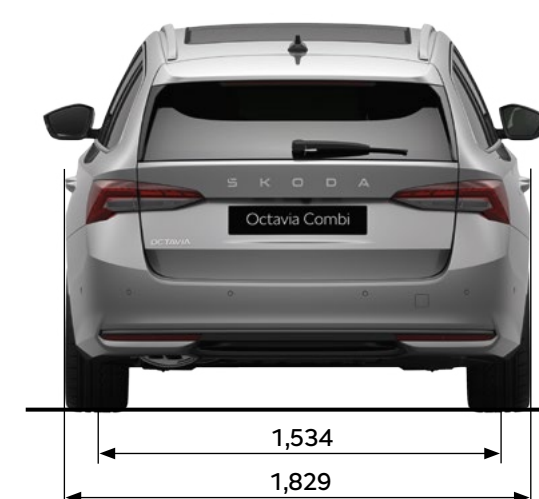

Technische gegevens Škoda Octavia Combi

	1.5 TSI 81 kW [1.5 TSI e-TEC DSG] Turbobenzinemotor, in lijn, direct ingespoten
Motor	
Cilinders	4
Cilinderinhoud (cm³)	1.498
Max. vermogen (kW (pk)/min⁻¹)	85 (115) / 5.500 - 6.000
Max. koppel (Nm/min⁻¹)	220 / 1.500 - 3.000
Emissienorm	EURO 6 EA
Brandstof	Benzine
Prestaties¹	
Topsnelheid (km/u)	203
Acceleratie 0-100 km/u (s)	10,9 / [10,7]
Brandstofverbruik gecombineerd (l/100 km)	5,4 / [5,1]
CO₂-emissie gecombineerd (g/km)	122 / [115]
Draaicirkel (m)	10,4
Aandrijving	
Type	voorwielaandrijving
Koppeling	Hydraulische enkelvoudige droge plaat / [Dubbel coaxiaal, elektrohydraulisch bediend]
Transmissie	Handgeschakeld, 6 versnellingen / [Automatisch, 7-traps DSG]
Gewichten	
Kantekengewicht (kg)	1366 / [1401]
Massa rijklaar (kg)	1556 / [1586]
Max. toelaatbaar totaalgewicht (kg)	1900 / [1910]
Max. aanhangergewicht ongeremd (kg)	680 / [700]
Max. aanhangergewicht geremd (kg)	1.300
Max. kogeldruk (kg)	80
Max. daklast (kg)	75
Remsysteem	
Remmen vóór	Geventileerde schijfremmen met zwevende enkelzuiger remklauwen
Remmen achter	Schijfremmen
Brandstofvoorraad	
Tankinhoud (l)	45

Afmetingen exterieur

Lengte (mm)	4.689
Breedte (mm)	1.829
Hoogte (mm)	1.468
Wielbasis	2.680
Spoorbreedte voor/achter	1.546/ 1.550
Bagageruimte tot aan achterbank (l)	640
Bagageruimte tot aan voorstoelen (l)	1700

¹ De genoemde verbruikscijfers zijn gebaseerd op de uitkomsten van de op dit moment geldende Europese testmethode. Afhankelijk van meeruitvoeringen, weg-, verkeers- en weersomstandigheden, milieu-invloeden, conditie van de auto en rijstijl kunnen in de praktijk verbruikswaarden voorkomen die hiervan afwijken. Wij adviseren Het Nieuwe Rijden (zie ook www.hetnieuwerijden.nl) voor handige tips om zuiniger te rijden.

WLTP & bandenlabel info, technische gegevens

Het toevoegen van pakketten, optionele velgen en/of opties heeft invloed op de CO₂-uitstoot, theoretische verbruikscijfers en het gewicht van de auto. Voor de bandenlabels en technische gegevens van de door jou gewenste auto inclusief pakketten, optionele velgen en/of opties verwijzen wij je naar de Car Configurator of jouw dealer.