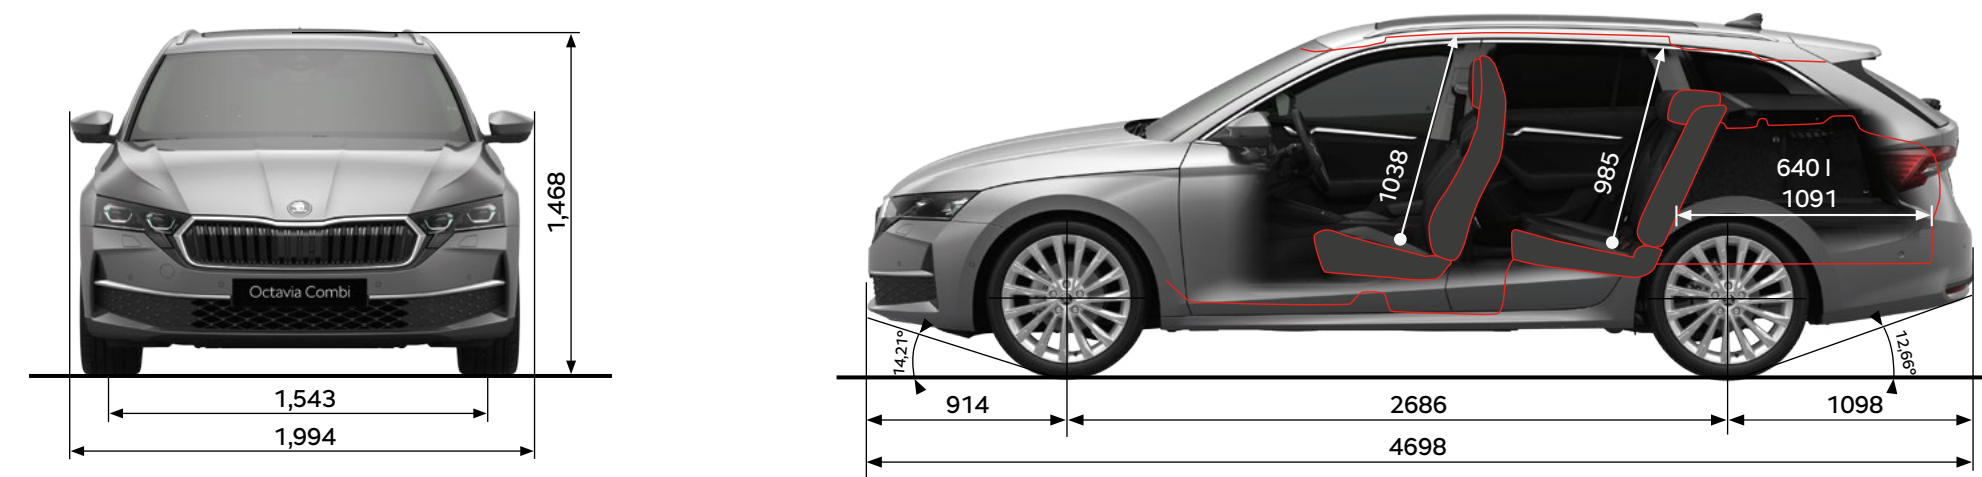

Afmetingen exterieur

Lengte (mm)	4.689
Breedte (mm)	1.829
Hoogte (mm)	1.468
Wielbasis	2.680
Spoorbreedte voor/achter	1.546/ 1.550
Bagageruimte tot aan achterbank (l)	640
Bagageruimte tot aan voorstoelen (l)	1700