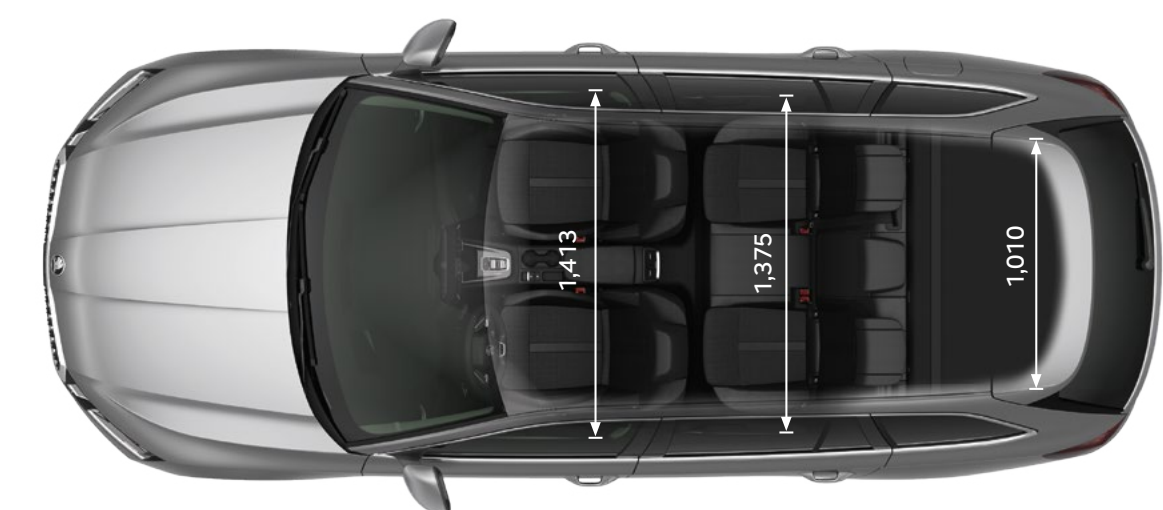

Afmetingen exterieur

Lengte (mm)	4.689
Breedte (mm)	1.829
Hoogte (mm)	1.468
Wielbasis	2.680
Spoorbreedte voor/achter	1.546/ 1.550
Bagageruimte tot aan achterbank (l)	640
Bagageruimte tot aan voorstoelen (l)	1700